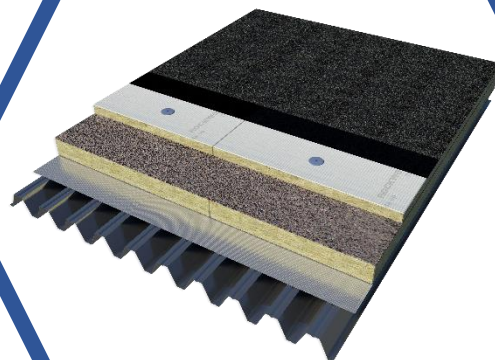

ЛАПКИ
ГЕККОНА

СПОСОБНОСТЬ
ЦЕПКО
ДЕРЖАТЬСЯ ЗА
ПОВЕРХНОСТЬ

РОБОТИЗИ-
РОВАННАЯ
РУКА

ХОБОТ
СЛОНА

ГИБКИЙ, МОЖЕТ
 ОБХВАТИТЬ
 ПРЕДМЕТЫ И
 ПОДНИМАТЬ
 ГРУЗЫ

РЕНТГЕН

ЗРЕНИЕ
ОМАРА

ПРЕКРАСНО
ВИДИТ СКВОЗЬ
ТОЛЩУ ВОДЫ

ЭЛАСТИЧНЫЙ
БИНТ

ПАУТИНА

КЛЕЙКАЯ
ПОВЕРХНОСТЬ,
ПРИНИМАЮЩАЯ
ЛЮБУЮ ФОРМУ

ЗВУКОИЗО-
ЛЯЦИЯ

ПОЛЕТ
СОВЫ

БЕСШУМНОЕ
ПЕРЕДВИЖЕНИЕ

СКЛАДНОЙ
НОЖ

КОГТИ
РЫСИ